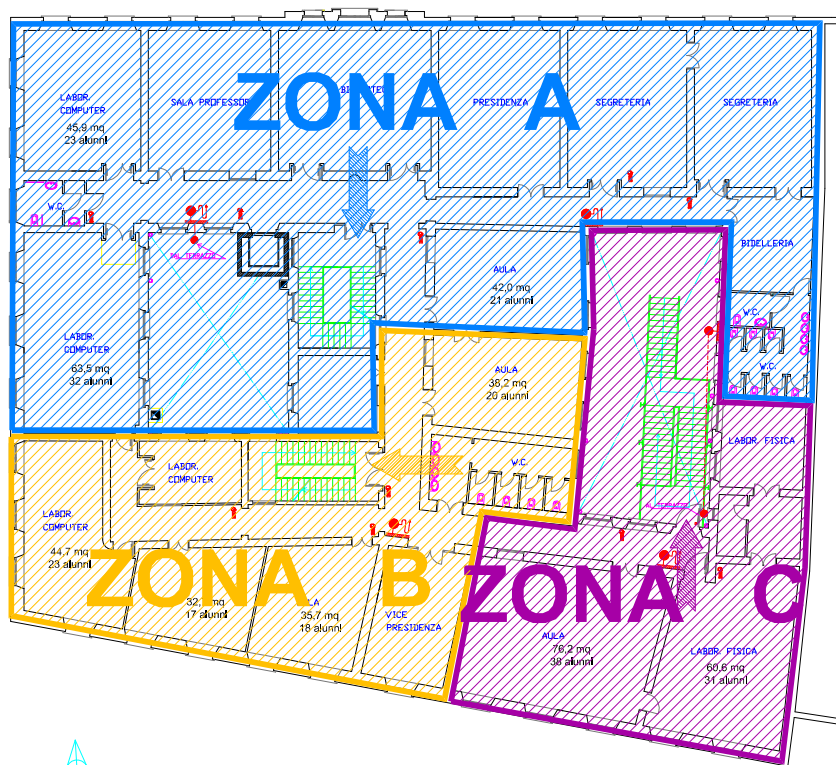

PIANO DI EVACUAZIONE

LEGENDA

➔ VIE DI ESODO

📍 VDI SIETE QUI

LEGENDA impianto antincendio

🔧 IDRANTE

📍 COLONNA MONTANTE

🔧 ATTACCO AUTOPOMPA V.V. F.

📍 TUBAZIONE MANDATA

🔧 ESTINTORE

--- TUBAZIONE DI COLLEGAMENTO

PIANTA PRIMO PIANO

scala 1:100