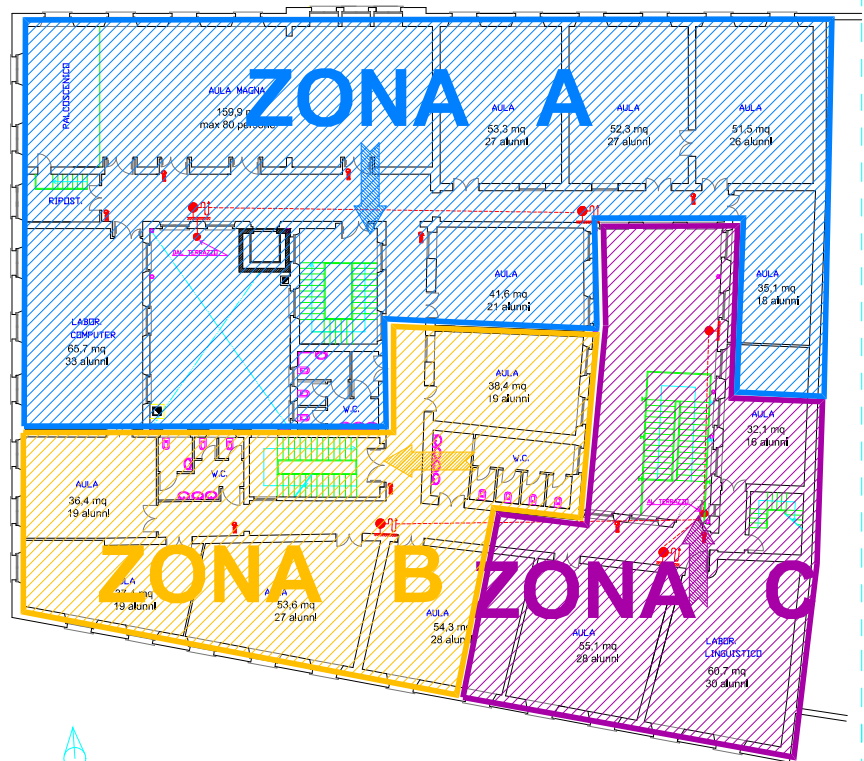

PIANO DI EVACUAZIONE

LEGENDA

➔ VIE DI ESODO

📍 VDI SIETE QUI

LEGENDA impianto antincendio

🔧 IDRANTE

📍 COLONNA MONTANTE

🔧 ATTACCO AUTOPOMPA VV. F.

📍 TUBAZIONE MANDATA

🔧 ESTINTORE

--- TUBAZIONE DI COLLEGAMENTO

PIANTA SECONDO PIANO

scala 1:100